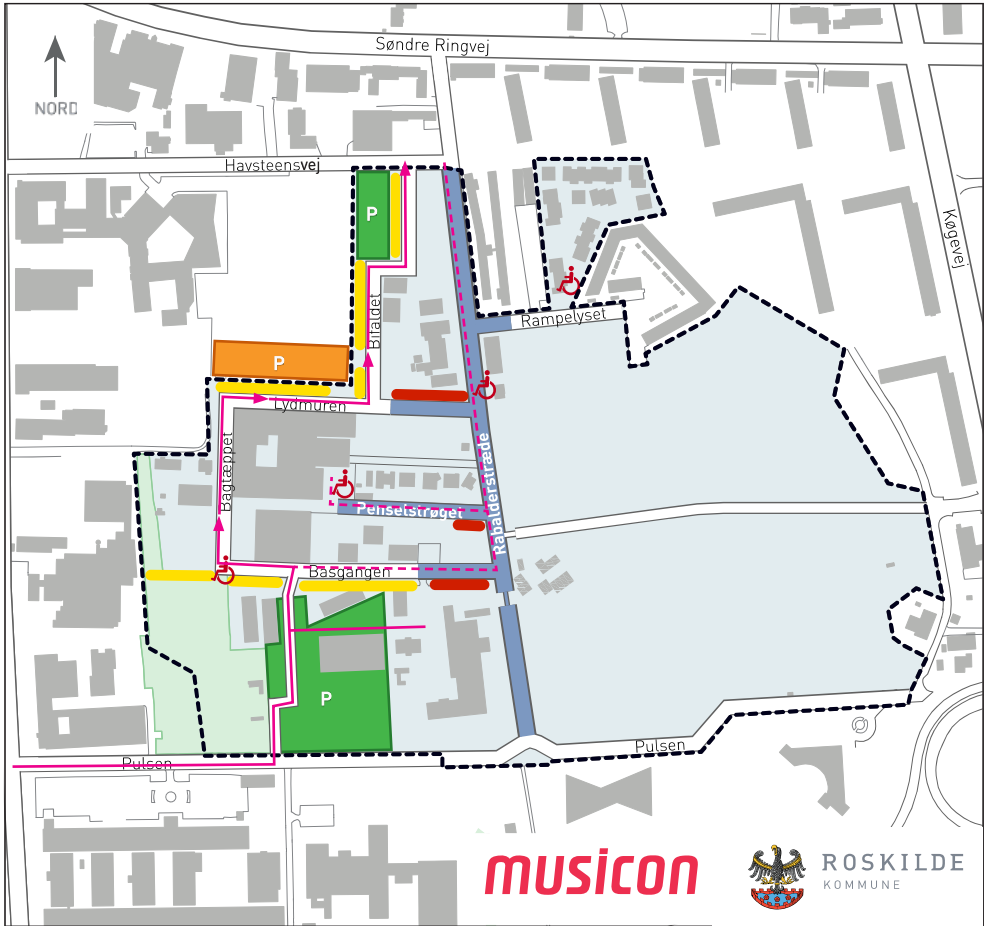

P-Info

inklusive store køretøjer

musicon

ROSKILDE
KOMMUNE

Parkeringszonens afgrænsning.
(Controlled Parking Zone)
Indenfor zonen parkeres kun i afmærkede båse
og på pladser med parkeringsinfo

Gågade med kørsel tilladt
(Pedestrian zone, driving permitted)

Primær rute for store køretøjer

Sekundær rute for store køretøjer
(kun ved leveringer til Rabalderstræde/
Penselstrøget)

Handicap parkering
(Disabled parking)

30 minutters parkering i afmærkede båse
(30 minute parking limit)

2 timers parkering i afmærkede båse
(2 hour parking limit)

Parkering i afmærkede båse
(Free parking in marked spaces)

Parkering tilladt kl. 18 - 8 på hverdage.
Uden tidsbegrænsning i weekender og på
helligdage
(Parking permitted Monday to Friday 18.00 pm to
8.00 am.
Free parking on weekends and holidays)